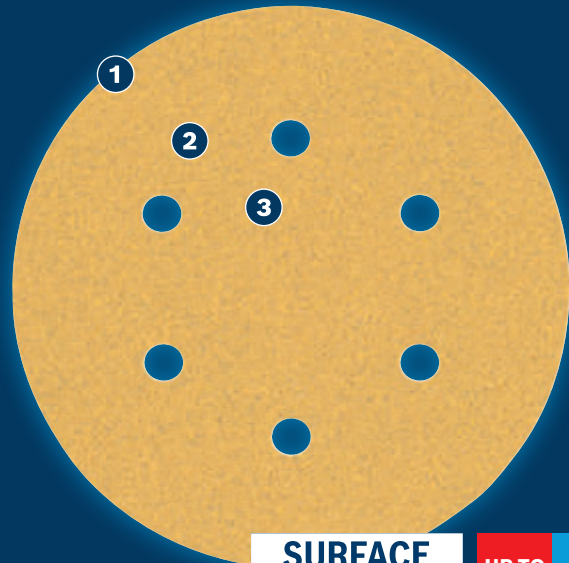

LIJADO RÁPIDO DE PINTURA Y MADERA

EXPERT

- 1 Abrasión excepcional con Surface Structure de Bosch
- 2 La alineación del grano durante la producción asegura un corte agresivo
- 3 Distribución de grano optimizada para lijado a alta velocidad

**SURFACE
STRUCTURE**

UP TO
2x*

* vs. Bosch C420

Video

BOSCH

DISCO DE LIJA EXPERT C470

EXPERT

- Ideal para un lijado rápido y muy eficaz de superficies planas; para eliminar pintura vieja; o para alisar, preparar y dar acabado a superficies
- Abrasivos EXPERT: lo mejor para todos los oficios
- Hasta 2 veces más rápido que el papel de lijado Bosch C420
- Solo arregla con 'hook and loop'

PROPIEDADES DEL PRODUCTO

INFORMACIÓN SOBRE PEDIDOS

| Dimensiones de la hoja mm | Grano | Perforación | Tipo de embalaje | Cantidad de paquetes | Cantidad mínima de pedido | Código de barras | Cantidad de piezas |
|---------------------------|-------|-------------|------------------|----------------------|---------------------------|------------------|----------------------|
| 115x107 | 40 | 6 agujeros | C1a | 10 | 5 | 4059952542287 | 2 608 900 890 |
| 115x107 | 80 | 6 agujeros | C1a | 10 | 5 | 4059952542300 | 2 608 900 892 |