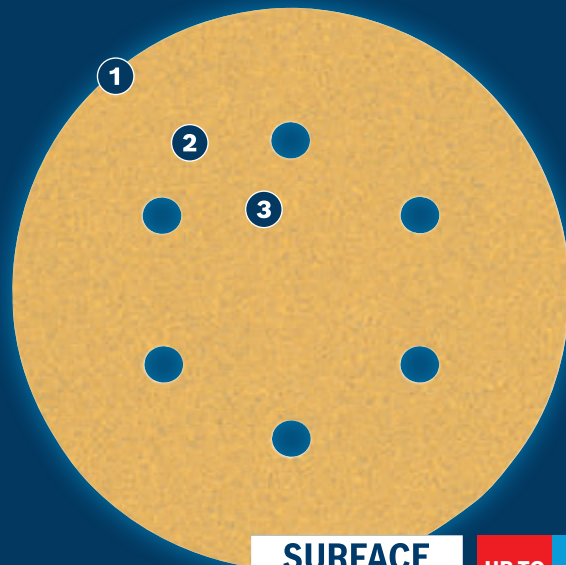

## EXPERT

- 1 Výjimečný účinek broušení díky Bosch Surface Structure
- 2 Struktura drti vzniká již při výrobě a zajišťuje tak agresivní úběr
- 3 Rozmístění brusných zrn je optimalizováno pro vysokorychlostní broušení.

**SURFACE  
STRUCTURE**

UP TO  
**2x\***

\* vs. Bosch C420

**BOSCH**

## BRUSNÝ PAPÍR EXPERT C470

EXPERT

- Ideální na vysoce efektivní rychlé broušení rovných povrchů, odstraňování starých nátěrů nebo konečnou úpravu povrchů
- Brusiva EXPERT – to nejlepší pro všechna řemesla
- Až 2× rychlejší než brusný papír Bosch C420
- Stačí pouze přichytit suchým zipem