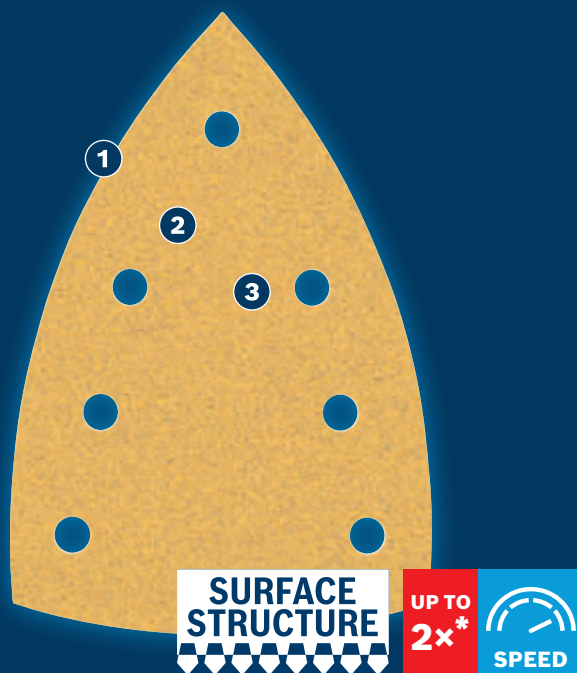

ШВИДКЕ ШЛІФУВАННЯ ФАРБИ ТА ДЕРЕВИНИ

EXPERT

- 1 Виняткова абразивна дія завдяки технології Bosch Surface Structure
- 2 Спрямування крихти під час виробництва забезпечує інтенсивне зняття матеріалу
- 3 Розподіл зерен оптимізовано для високошвидкісного шліфування

* vs. Bosch C420

Відео

BOSCH

ШЛІФУВАЛЬНИЙ ПАПІР EXPERT C470

EXPERT

- Ідеальне рішення для ефективного швидкого шліфування плоских поверхонь: видалення старої фарби або вирівнювання, підготовки та кінцевої обробки поверхонь
- Абразиви EXPERT – найкращі для всіх робіт
- Максимально у 2 рази вища швидкість, ніж у шліфувального паперу Bosch C420
- Зручне кріплення на липкій основі

UP TO
2xSURFACE
STRUCTURE

ХАРАКТЕРИСТИКИ ВИРОБУ

ІНФОРМАЦІЯ ДЛЯ ЗАМОВЛЕННЯ

| Розміри листа в мм | Зернистість | Перфорація | Тип упаковки | Кількість в упаковці | Вміст транспортної упаковки | Штрих-код | Номер за каталогом |
|--------------------|-------------|------------|--------------|----------------------|-----------------------------|---------------|----------------------|
| 100x150 | 40 | 7 отворів | C1a | 10 | 5 | 4059952544526 | 2 608 901 114 |
| 100x150 | 60 | 7 отворів | C1a | 10 | 5 | 4059952544533 | 2 608 901 115 |
| 100x150 | 80 | 7 отворів | C1a | 10 | 5 | 4059952544540 | 2 608 901 116 |
| 100x150 | 120 | 7 отворів | C1a | 10 | 5 | 4059952544557 | 2 608 901 117 |
| 100x150 | 180 | 7 отворів | C1a | 10 | 5 | 4059952544564 | 2 608 901 118 |
| 100x150 | 240 | 7 отворів | C1a | 10 | 5 | 4059952544571 | 2 608 901 119 |
| 100x150 | 320 | 7 отворів | C1a | 10 | 5 | 4059952545042 | 2 608 901 166 |
| 100x150 | 400 | 7 отворів | C1a | 10 | 5 | 4059952545059 | 2 608 901 167 |