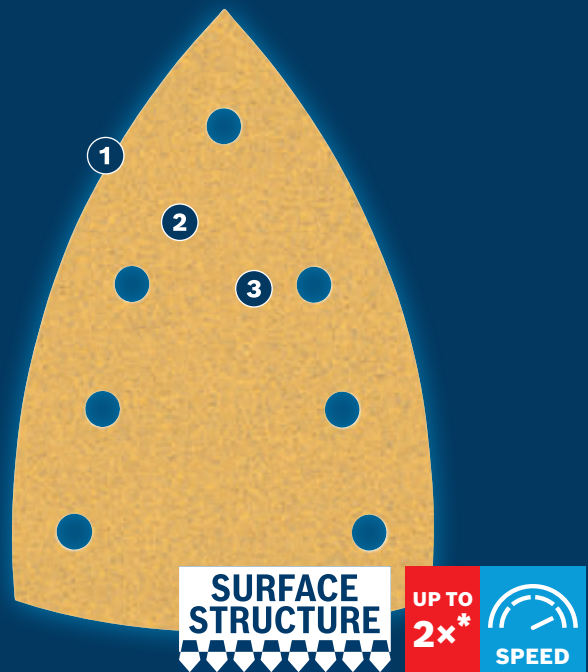

EXPERT

- 1 Minimalna abrazija uz Surface Structure kompanije Bosch
- 2 Raspored zrna tokom proizvodnje osigurava agresivno rezanje
- 3 Distribucija zrna optimizovana za velike brzine brušenja

* vs. Bosch C420

Video zapis

BOSCH

EXPERT C470 BRUSNI PAPIR

EXPERT

- Idealan je za veoma delotvorno brzo brušenje ravnih površina, uklanjanje stare farbe ili glačanje, pripremu i završnu obradu površina
- EXPERT abrazivi – najbolji za sve zanate
- Do 2x brže od Bosch C420 brusnog papira
- Samo zakačite pomoću čičak trake

KARAKTERISTIKE PROIZVODA				INFORMACIJE ZA PORUČIVANJE			
Dimenzija lista mm	Granulacija	Perforacija	Vrsta pakovanja	Količina u pakovanju	Jedinica pakovanja za dostavu	EAN-kod	Kataloški broj
100x150	40	7 rupa	C1a	10	5	4059952544526	2 608 901 114
100x150	60	7 rupa	C1a	10	5	4059952544533	2 608 901 115
100x150	80	7 rupa	C1a	10	5	4059952544540	2 608 901 116
100x150	120	7 rupa	C1a	10	5	4059952544557	2 608 901 117
100x150	180	7 rupa	C1a	10	5	4059952544564	2 608 901 118
100x150	240	7 rupa	C1a	10	5	4059952544571	2 608 901 119
100x150	320	7 rupa	C1a	10	5	4059952545042	2 608 901 166
100x150	400	7 rupa	C1a	10	5	4059952545059	2 608 901 167
100x150	40	7 rupa	C0a	50	1	4059952635903	2 608 901 640
100x150	60	7 rupa	C0a	50	1	4059952635910	2 608 901 641
100x150	80	7 rupa	C0a	50	1	4059952635927	2 608 901 642
100x150	120	7 rupa	C0a	50	1	4059952635934	2 608 901 643
100x150	180	7 rupa	C0a	50	1	4059952635941	2 608 901 644
100x150	240	7 rupa	C0a	50	1	4059952635958	2 608 901 645