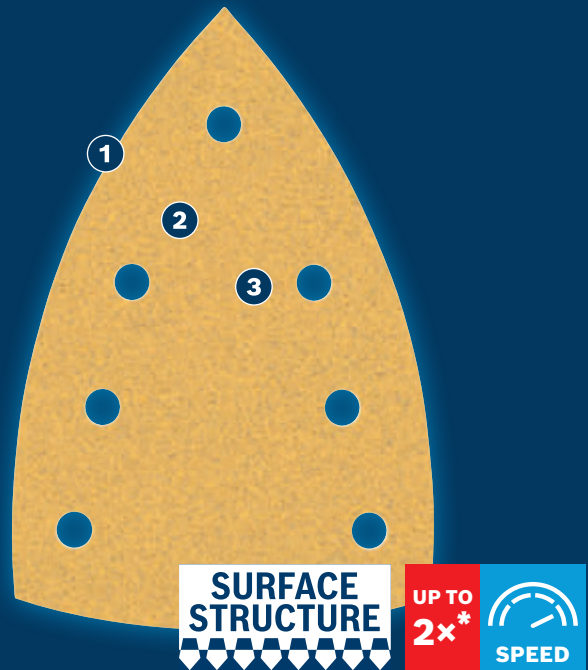

## EXPERT

- 1 Izjemna abrazija z Boschevo tehnologijo Surface Structure
- 2 Poravnava zrn med proizvodnjo zagotavlja agresivno rezanje
- 3 Porazdelitev zrn, optimizirana za brušenje z visoko hitrostjo

\* vs. Bosch C420