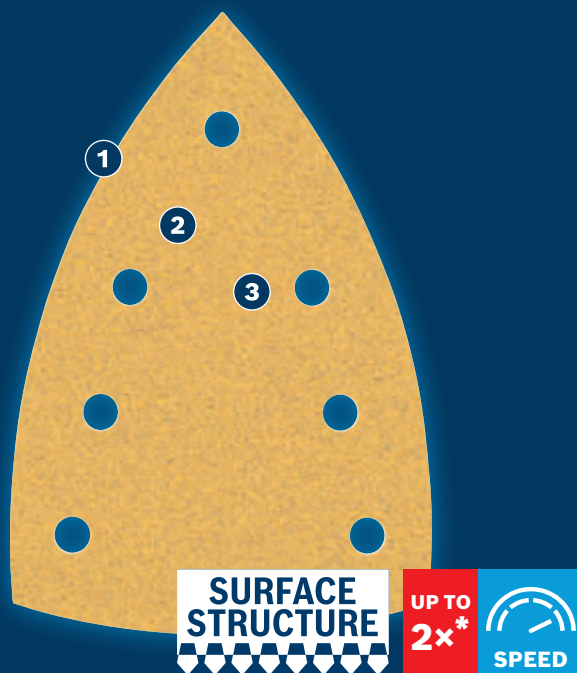

## EXPERT

- 1 Výnimočné obrusovanie vďaka technológii Bosch Surface Structure
- 2 Vyrovnanie zŕn počas výroby zaisťuje agresívny rez
- 3 Rozptýlenie zrna optimalizované na vysokorýchlostné brúsenie

\* vs. Bosch C420