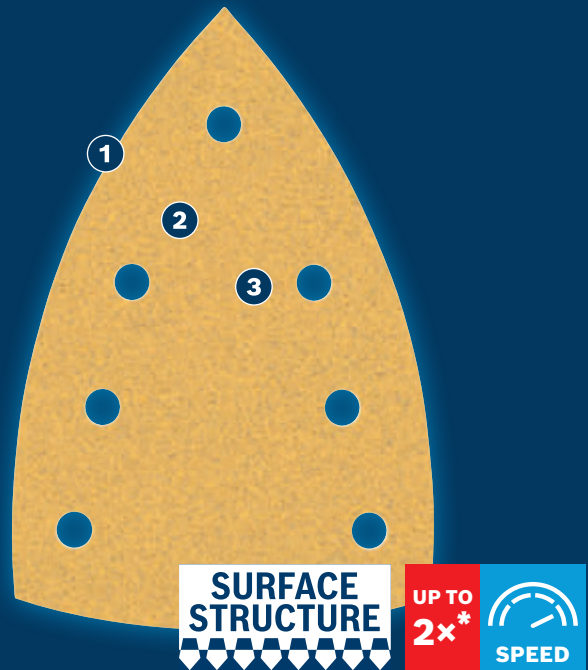

EXPERT

- 1 Boschi Surface Structure tagab erakordse abrasiivsuse
- 2 Puru joondamine tootmise ajal tagab jõulised löiked
- 3 Puru jaotust on kiireks lihvimiseks optimeeritud

* vs. Bosch C420

Video

BOSCH

LIHVPABER EXPERT C470

TOOTE OMADUSED				TELLIMISINFO				
Saelehe mõõtmed mm	Karedus	Augud	Pakendi liik	Pakendi kogus	Saateühik	EAN-kood	Tellimisnumber	
100x150	40	7 auku	C1a	10	5	4059952544526	2 608 901 114	
100x150	60	7 auku	C1a	10	5	4059952544533	2 608 901 115	
100x150	80	7 auku	C1a	10	5	4059952544540	2 608 901 116	
100x150	120	7 auku	C1a	10	5	4059952544557	2 608 901 117	
100x150	180	7 auku	C1a	10	5	4059952544564	2 608 901 118	
100x150	240	7 auku	C1a	10	5	4059952544571	2 608 901 119	
100x150	320	7 auku	C1a	10	5	40599525445042	2 608 901 166	
100x150	400	7 auku	C1a	10	5	4059952545059	2 608 901 167	