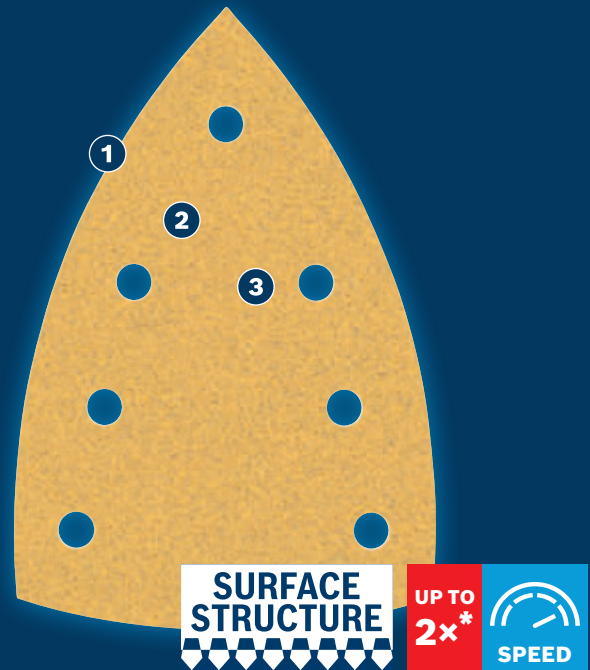

ΓΡΗΓΟΡΗ ΛΕΪΑΝΣΗ ΜΠΟΓΙΑΣ ΚΑΙ ΞΥΛΟΥ

EXPERT

- 1 Εξαιρετική λείανση με Surface Structure της Bosch
- 2 Η ευθυγράμμιση κόκκων κατά την παραγωγή εξασφαλίζει επιθετικές κοπές
- 3 Βέλτιστη κατανομή κόκκων για ταχύτερη λείανση

* vs. Bosch C420

Βίντεο

BOSCH

ΓΥΑΛ'ΟΧΑΡΤΟ EXPERT C470

EXPERT

- Ιδανικό για πολύ αποτελεσματική, γρήγορη λείανση επίπεδων επιφανειών, αφαίρεση παλιάς μπογιάς ή λείανση, προετοιμασία και ολοκλήρωση επιφανειών
- Λειαντικά EXPERT - τα καλύτερα για κάθε ειδικότητα
- Έως 2 φορές πιο γρήγορη σε σύγκριση με το γυαλόχαρτο C420 της Bosch
- Απλώς συνδέστε με αυτοκόλλητο σκρατς

**UP TO
2x**

**SURFACE
STRUCTURE**

ΧΑΡΑΚΤΗΡΙΣΤΙΚΑ ΠΡΟΪΟΝΤΟΣ			ΠΛΗΡΟΦΟΡΙΕΣ ΠΑΡΑΓΓΕΛΙΑΣ				
Διαστάσεις φύλλου σε mm	Κόκκωση	Διάτρηση	Συσκευασία	Ποσότητα συσκευασίας	Μονάδα συσκευασίας αποστολής	Κωδικός EAN	Κωδικός αριθμός
100x150	40	7 τρύπες	C1a	10	5	4059952544526	2 608 901 114
100x150	60	7 τρύπες	C1a	10	5	4059952544533	2 608 901 115
100x150	80	7 τρύπες	C1a	10	5	4059952544540	2 608 901 116
100x150	120	7 τρύπες	C1a	10	5	4059952544557	2 608 901 117
100x150	180	7 τρύπες	C1a	10	5	4059952544564	2 608 901 118
100x150	240	7 τρύπες	C1a	10	5	4059952544571	2 608 901 119
100x150	320	7 τρύπες	C1a	10	5	4059952545042	2 608 901 166
100x150	400	7 τρύπες	C1a	10	5	4059952545059	2 608 901 167