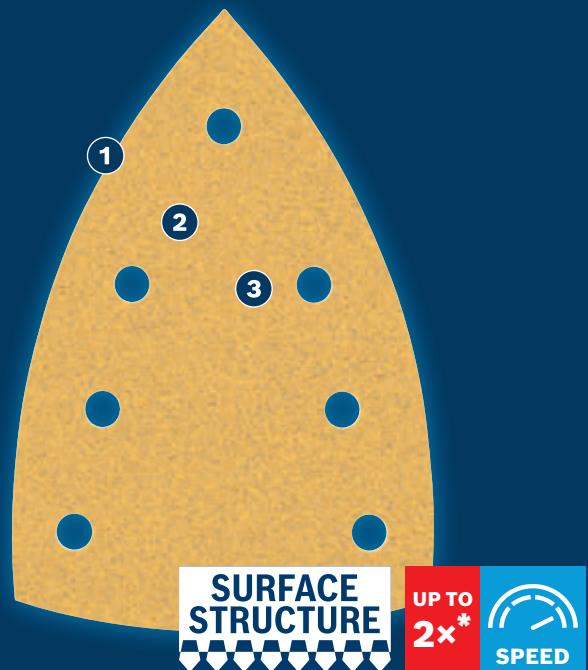

## EXPERT

- 1 Výjimečný účinek broušení díky Bosch Surface Structure
- 2 Struktura drti vzniká již při výrobě a zajišťuje tak agresivní úběr
- 3 Rozmístění brusných zrn je optimalizováno pro vysokorychlostní broušení.