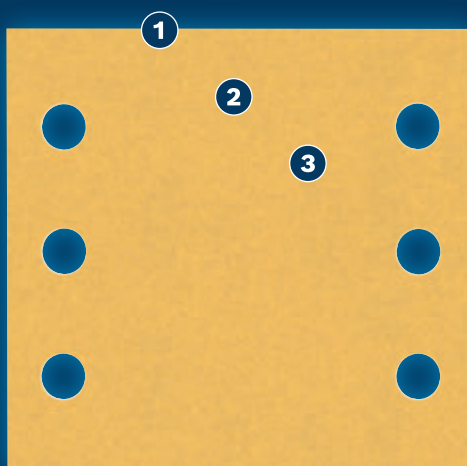

ШВИДКЕ ШЛІФУВАННЯ ФАРБИ ТА ДЕРЕВИНИ

EXPERT

1. 1 Виняткова абразивна дія завдяки технології Bosch Surface Structure
2. 2 Спрямування крихти під час виробництва забезпечує інтенсивне зняття матеріалу
3. 3 Розподіл зерен оптимізовано для високошвидкісного шліфування