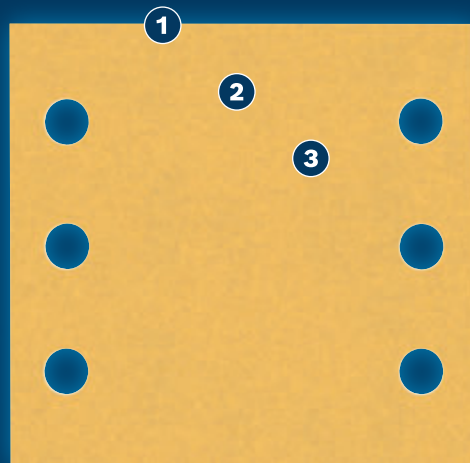

EXPERT

- 1 Minimalna abrazija uz Surface Structure kompanije Bosch
- 2 Raspored zrna tokom proizvodnje osigurava agresivno rezanje
- 3 Distribucija zrna optimizovana za velike brzine brušenja

**SURFACE
STRUCTURE**

UP TO
2x*

* vs. Bosch C420

Video zapis

BOSCH

KOMPLET EXPERT C470 BRUSNOG PAPIRA

EXPERT

- Idealan je za veoma delotvorno brzo brušenje ravnih površina, uklanjanje stare farbe ili glačanje, pripremu i završnu obradu površina
- EXPERT abrazivi – najbolji za sve zanate
- Do 2x brže od Bosch C420 brusnog papira
- Samo zakačite pomoću čičak trake

KARAKTERISTIKE PROIZVODA			INFORMACIJE ZA PORUČIVANJE				
Dimenzija lista mm	Granulacija	Perforacija	Vrsta pakovanja	Količina u pakovanju	Jedinica pakovanja za dostavu	EAN-kod	Kataloški broj
115x140	2x180	6 rupa	C1a	10	5	4059952544519	2 608 901 113
115x107	2x180	6 rupa	C1a	10	5	4059952636184	2 608 901 668
115x107	10x240		C0a	50	1	4059952724911	2 608 902 517