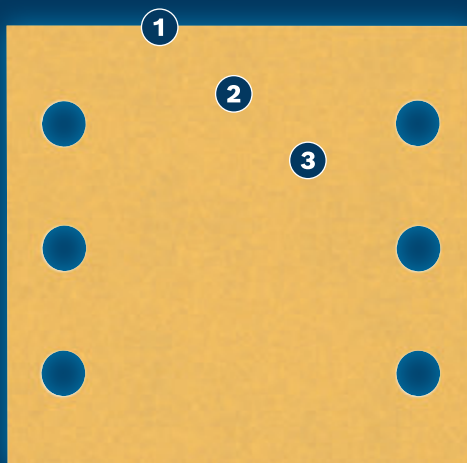

ȘLEFUIRE RAPIDĂ A VOPSELEI ȘI A LEMNULUI

EXPERT

- 1 Abraziune excepțională cu Surface Structure de la Bosch
- 2 Alinierea granulelor în timpul producției asigură o tăiere agresivă
- 3 Distribuție a granulației optimizată pentru șlefuirea de mare viteză

**SURFACE
STRUCTURE**

UP TO
2x*

* vs. Bosch C420

Video

BOSCH

SET DE HÂRTIE ABRAZIVĂ EXPERT C470

EXPERT

- Ideale pentru șlefuirea rapidă foarte eficientă pe suprafețe plate; pentru îndepărtarea vopselei vechi; sau pentru netezirea, pregătirea și finisarea suprafețelor
- Abrazive EXPERT – alegerea perfectă pentru toate meseriile
- De până la 2 ori mai rapid decât șmirghelul Bosch C420
- Prindeți-o pur și simplu cu arici

PROPRIETĂȚILE PRODUSULUI			INFORMAȚII PENTRU COMANDĂ				
Dimensiunile foii mm	Granulație	Perforații	Tip ambalaj	Cantitate per ambalaj	Unitate ambalaj expediere	Cod EAN	Număr de comandă
115x140	2x180	6 găuri	C1a	10	5	4059952544519	2 608 901 113
115x107	2x180	6 găuri	C1a	10	5	4059952636184	2 608 901 668