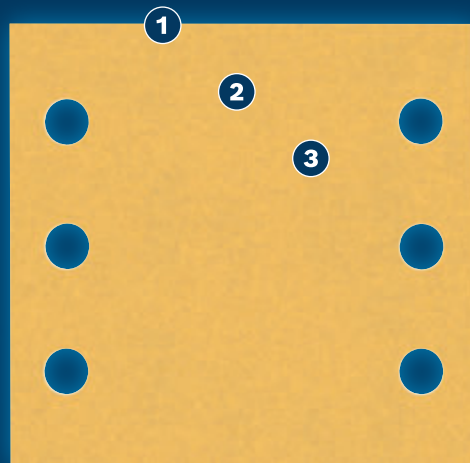

## EXPERT

- 1 Výjimečný účinek broušení díky Bosch Surface Structure
- 2 Struktura drti vzniká již při výrobě a zajišťuje tak agresivní úběr
- 3 Rozmístění brusných zrn je optimalizováno pro vysokorychlostní broušení.

## SADA BRUSNÝCH PAPIRŮ EXPERT C470

**EXPERT**

- Ideální na vysoce efektivní rychlé broušení rovných povrchů, odstraňování starých nátěrů nebo konečnou úpravu povrchů
- Brusiva EXPERT – to nejlepší pro všechna řemesla
- Až 2× rychlejší než brusný papír Bosch C420
- Stačí pouze přichytit suchým zipem

UP TO  
**2x****SURFACE  
STRUCTURE**

| VLASTNOSTI PRODUKTŮ          |          |          | OBJEDNACÍ INFORMACE |              |                      |               |                      |
|------------------------------|----------|----------|---------------------|--------------|----------------------|---------------|----------------------|
| Rozměr brusného papíru<br>mm | Zrnitost | Děrování | Druh balení         | Obsah balení | Velkoobchodní balení | Kód EAN       | Objednací číslo      |
| 115x140                      | 2x180    | 6 otvorů | C1a                 | 10           | 5                    | 4059952544519 | <b>2 608 901 113</b> |
| 115x107                      | 2x180    | 6 otvorů | C1a                 | 10           | 5                    | 4059952636184 | <b>2 608 901 668</b> |
| 115x107                      | 10 × 240 |          | C0a                 | 50           | 1                    | 4059952724911 | <b>2 608 902 517</b> |