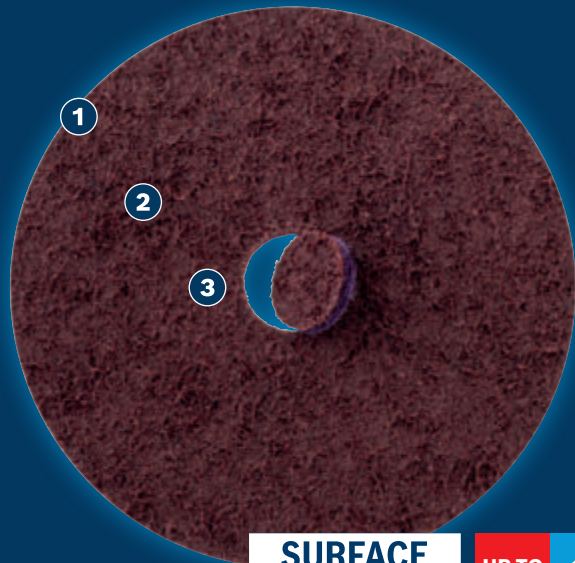

## EXPERT

- 1 ชัดดูเป็นพิเศษด้วย Bosch Surface Structure
- 2 การกำจัดสตั๊กอย่างรวดเร็วด้วยกรวดที่มีประสิทธิภาพสูง
- 3 โครงสร้าง 3 มิติช่วยให้กรวดผ่านขนแกะได้

**SURFACE  
STRUCTURE**

UP TO  
**4x\***

\* vs. Bosch R444

## แผ่นขัด EXPERT N477 SCM

**EXPERT**

- เหมาะสำหรับการขัดละเอียดพื้นผิวโลหะ เช่น หลังจากการขัดผิวรอยเชื่อม สำหรับการขัดละเอียดพื้นผิวโลหะก่อนการทาสี และสำหรับการลบตำหนิ สนิม และการเปลี่ยนสี
- ดีที่สุดสำหรับช่างโลหะ รวดเร็วและมีประสิทธิภาพ
- เร็วขึ้น 4 เท่าเมื่อเทียบกับแผ่น Bosch R444
- เพียงติดไว้กับตะขอและห่วง

คุณสมบัติของผลิตภัณฑ์				ข้อมูลการสั่งซื้อ				
เส้นผ่านศูนย์กลางแผ่นจาน มม.	เส้นผ่านศูนย์กลางรู มม.	รูป	ประเภทวัสดุภัณฑ์	จำนวนแพ็ค	จำนวนการสั่งซื้อขั้นต่ำ	บาร์โค้ด	หมายเลขชิ้นส่วน	
125	22.00	หยาบพิเศษ	C0a	1	25	4059952572376	<b>2 608 901 268</b>	
125	22.00	หยาบ	C0a	1	25	4059952572383	<b>2 608 901 269</b>	
125	22.00	ปานกลาง	C0a	1	25	4059952572390	<b>2 608 901 270</b>	
125	22.00	ละเอียดมาก	C0a	1	25	4059952572406	<b>2 608 901 271</b>	