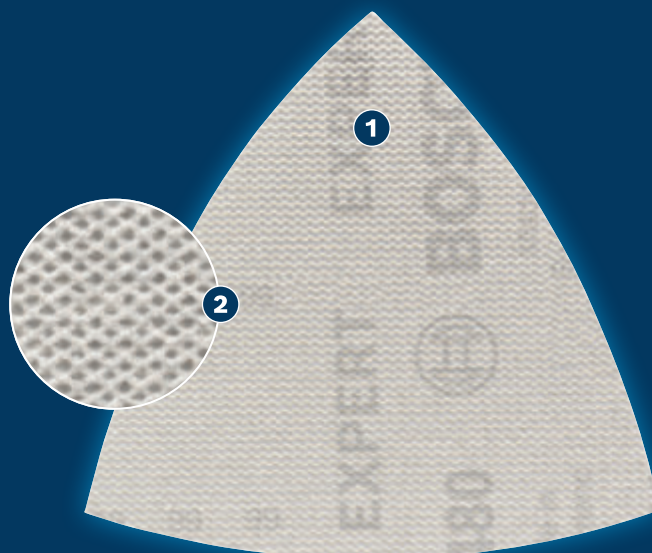

VÝZNAMNÉ SNÍŽENÍ PRAŠNOSTI PŘI BROUŠENÍ DŘEVA, BAREV A SÁDROKARTONU

EXPERT

- 1 Vysoce účinné odvádění odbroušeného materiálu díky Bosch Particle Control
- 2 Otevřená síťová struktura zajišťující odvod odsávaného prachu

**PARTICLE
CONTROL**

**UP TO
4x***

* vs. Bosch C420

Video

BOSCH

SADA BRUSNÝCH MŘÍŽEK EXPERT M480

EXPERT

- Ideální pro vysoce efektivní broušení s nízkou prašností rovinných povrchů, hrubování a přípravu povrchů před lakováním a pro přípravu nebo finální úpravu sádkokartonu
- Brusiva EXPERT – to nejlepší pro všechna řemesla
- Až 4x snížená prašnost než s brusným papírem Bosch C420
- Stačí pouze přichytit suchým zipem

VLASTNOSTI PRODUKTŮ			OBJEDNACÍ INFORMACE				
Rozměr brusného papíru mm	Zrnitost	Děrování	Druh balení	Obsah balení	Velkoobchodní balení	Kód EAN	Objednací číslo
93x93	2x 180	Mřížka	C1a	6	5	4059952568607	2 608 901 204