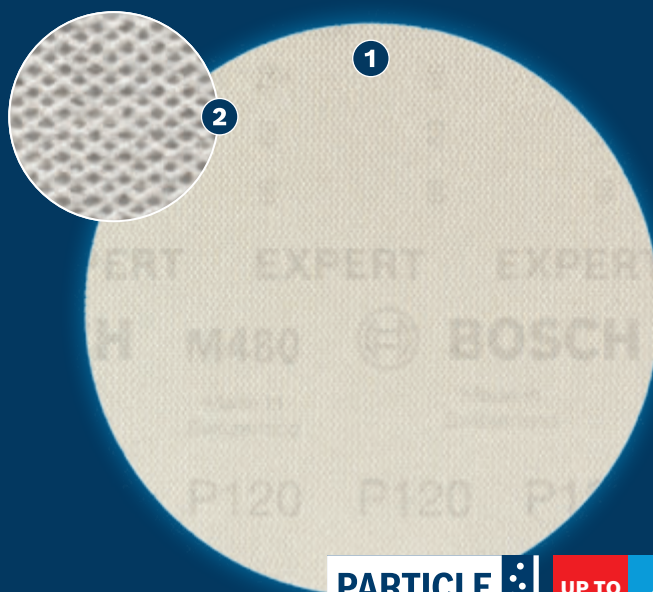

## EXPERT

- 1 Izuzetno efikasno uklanjanje prašine uz Bosch Particle Control
- 2 Prašina se usisava kroz strukturu otvorene mreže

\* vs. Bosch C420

Video zapis

## EXPERT M480 POČETNI KOMPLET MREŽA

**EXPERT**

- Idealna je za veoma delotvorno brušenje ravnih površina uz vrlo malo prašine, za brušenje i pripremu površina za farbanje i za pripremu ili završnu obradu gipsa
- EXPERT abrazivi – najbolji za sve zanate
- Do 4x manje prašine u odnosu na Bosch C420 brusni papir
- Samo zakačite pomoću čičak trake