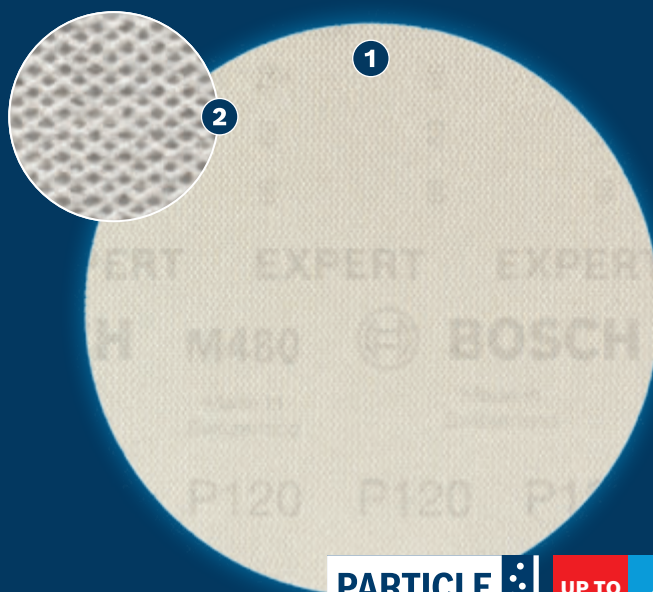

# UPORABLJAJ Z ZAŠČITAMI ZA KROŽNIKE ZA NAPREDNO ODSTRANJEVANJE PRAHU TER UČINKOVITO BRUŠENJE LESA, BARV IN ZIDOV IZ MAVČNIH PLOŠČ

EXPERT

- 1 Visoko učinkovito odstranjevanje prahu z Boschovim sistemom Particle Control
- 2 Prah se odvaja skozi odprto mrežno strukturo

## ZAČETNI KOMPLET EXPERT M480 NET

**EXPERT**

- Idealno za zelo učinkovito brušenje ravnih površin z malo prahu, za grobo obdelavo in pripravo površin na barvanje ter za pripravo in zaključno obdelavo zidu iz mavčnih plošč
- Pribor za brušenje EXPERT – najboljše za vse obrti
- Do 4-krat manj prahu kot z brusnim papirjem Bosch C420
- Pritrditev s pomočjo prijemalnega sistema