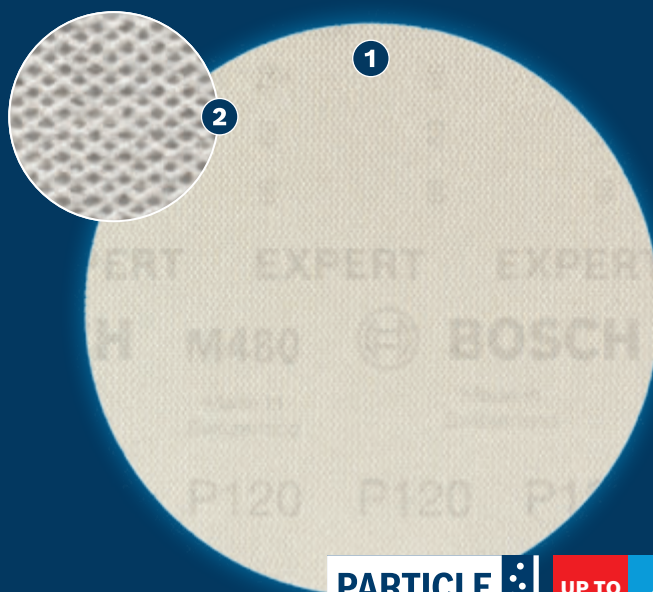

BRUGES MED OPSUGNINGSSKÆRME TIL AVANCERET STØVREDUKTION OG EFFEKTIV SLIBNING AF TRÆ, MALING OG GIPSVÆG

EXPERT

- 1 Meget effektiv fjernelse af støv med Bosch Particle Control
- 2 Støv suges gennem den åbne netstruktur

* vs. Bosch C420

Video

BOSCH

EXPERT M480 NETSTARTSÆT**EXPERT**

- Ideel til effektiv slibning af plane overflader med lavt støvniveau, ved opruning og forberedelse af overflader til maling og til forberedelse eller den sidste finish på gipsvægge
- Expert for Abrasives – det ultimative valg for alle brancher
- Op til 4x bedre støvreduktion end Bosch C420 sandpapir
- Fastgøres med burrelukning