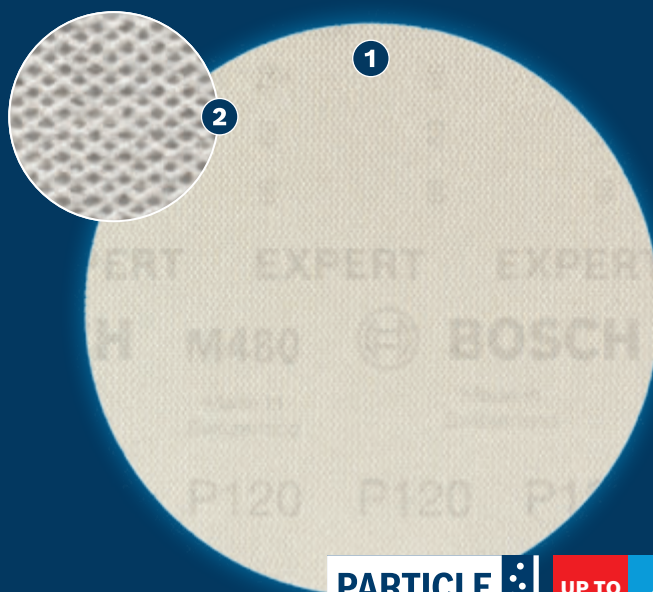

# POUŽITÍ SE ŠETŘÍCÍMI PODLOŽKAMI PRO POKROČILÉ SNÍŽENÍ PRAŠNOSTI A EFEKTIVNÍ BROUŠENÍ DŘEVA, NÁTĚRŮ A SÁDROKARTONU

## EXPERT

- 1 Vysoce účinné odvádění odbroušeného materiálu díky Bosch Particle Control
- 2 Otevřená síťová struktura zajišťující odvod odsávaného prachu

\* vs. Bosch C420

Video

## STARTOVACÍ SADA BRUSNÝCH MŘÍŽEK EXPERT M480

**EXPERT**

- Ideální pro vysoce efektivní broušení s nízkou prašností rovinných povrchů, hrubování a přípravu povrchů před lakováním a pro přípravu nebo finální úpravu sádkokartonu
- Brusiva EXPERT – to nejlepší pro všechna řemesla
- Až 4× nižší prašnost než s brusným papírem Bosch C420
- Stačí pouze přichytit suchým zipem