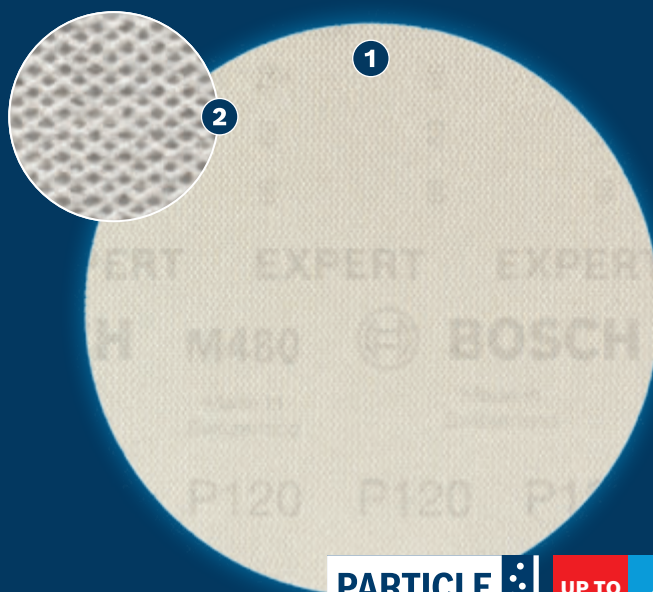

# ИЗПОЛЗВАЙТЕ С ПРЕДПАЗНИ ПОДЛОЖКИ ЗА ПО-ГОЛЯМО НАМАЛЯВАНЕ НА ПРАХА И ЕФЕКТИВНО ШЛИФОВАНЕ НА ДЪРВО, БОЯ И ГИПСОКАРТОН

## EXPERT

- 1 Високоэффективно отстраняване на праха с Bosch Particle Control
- 2 Прахът се изсмуква чрез структура с отворена мрежа

\* vs. Bosch C420

Видео