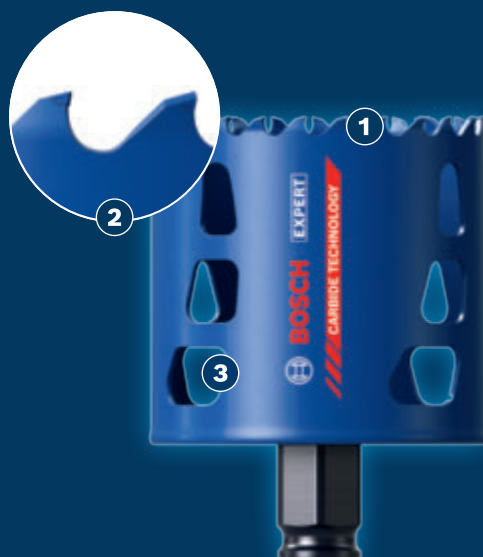

## EXPERT

- 1 Uz Carbide Technology kompanije Bosch dobijate izuzetnu otpornost
- 2 Brušeni i naoštreni fini karbidni zupci za snagu, otpornost i preciznost
- 3 Poseban dizajn proreza za bolji pogled i izbacivanje tipla

## EXPERT MULTI MATERIAL PC PLUS POČETNI SET TESTERA ZA OTVORE

**EXPERT**

- Komplet uključuje adapterske navrtke za testere za otvore sa navojem radi konvertovanja u PC Plus testere za otvore koje se brzo menjaju
- Najbolje za električare i vodoinstalatere: dugotrajne i pogodne za razne primene
- Testera za otvore sa dugim radnim vekom i veoma brza stezna glava
- Za upotrebu sa Bosch Power Change Plus steznom glavom bez ključa: pruža tačnost i snagu