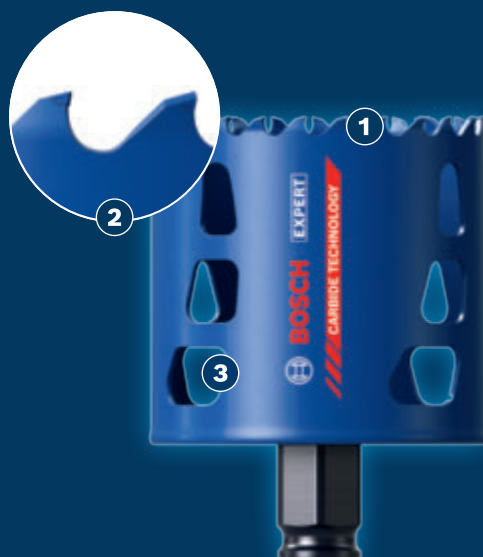

ZA DOLGO ŽIVLJENJSKO DOBO IN HITRO MENJAVO

EXPERT

- 1 Izjemna vzdržljivost z Bosch Carbide Technology
- 2 Brušeni in naostreni fini karbidni zobje za moč, obstojnost in natančnost
- 3 Posebno zasnovana reža za boljšo preglednost in izmet vrtnega jedra

**CARBIDE
TECHNOLOGY**

UP TO
50x*

* vs. Bosch 2608580408

Video

BOSCH

ZAČETNI KOMPLET ŽAG ZA IZREZOVANJE LUKENJ EXPERT MULTI MATERIAL PC PLUS

EXPERT

- Komplet, vključno z adapterskimi maticami za žage za izrezovanje lukenj z navojem, ki omogoča, da jih pretvoriš v žage za izrezovanje lukenj PC Plus quick change
- Najboljša izbira za električarje in vodovodarje: trpežno in zelo vsestransko
- Žaga za izrezovanje lukenj z dolgo življenjsko dobo in super hitri natični sistem
- Za uporabo z Boschevim adapterskim sistemom Power Change Plus: ponuja natančnost in trpežnost

TEHNIČNE SPECIFIKACIJE		PODATKI ZA NAROČANJE				
Premer v mm	Delovna dolžina v mm	Način pakiranja	Število kosov	Paket za pošiljanje	EAN koda	Kataloška številka
Vpenjalni sistem Power Change Plus s šestrobim vpenjalnim stebлом 11 mm, 1 centrirni sveder HSS-G 105 mm, 2 adapterski matici za žago za izrezovanje lukenj z navojem						
51	60	C1a	3	1	6949509248084	2 608 901 910
68	60	C1a	3	1	6949509248091	2 608 901 911