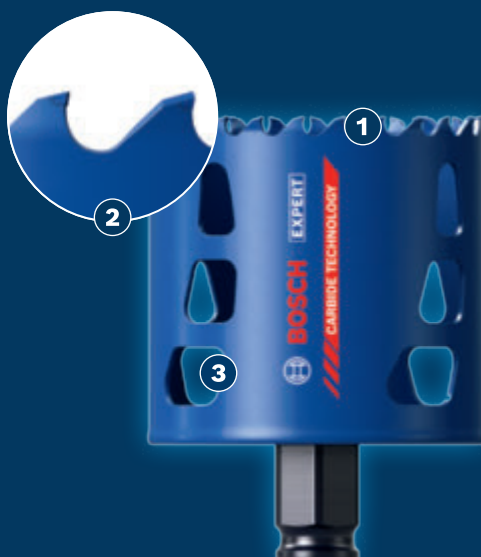

ILGS KALPOŠANAS LAIKS UN ĀTRA NOMAIŅA

EXPERT

- 1 Bosch Carbide Technology nodrošina izcilu izturību
- 2 Slīpēti un uzasināti smalki karbīda zobi – stiprībai, izturībai un precizitātei
- 3 Speciāla atveres konstrukcija labākam skatam un tapas izmešanai

CARBIDE
TECHNOLOGY

UP TO
50x*

LONG LIFE

* vs. Bosch 2608580408

BOSCH

EXPERT MULTI MATERIAL PC PLUS CAURUMZĀĢU SĀKUMA KOMPLEKTS

EXPERT

- Komplektā ietilpst adaptera uzgriežņi caurumzāģiem ar vītņi, lai tos pārveidotu par PC Plus Quick Change caurumzāģiem
- Labākais elektriķiem un santehniķiem: ilgtspējīga un ar ļoti dažādu pielietojumu
- Ilgtspējīgs caurumzāģis un īpaši ātra vārpsta
- Lietošanai ar Bosch Power Change Plus bezatslēgu vārpstu: nodrošina precizitāti un izturību

IZSTRĀDĀJUMA ĪPAŠĪBAS		PASŪTĪŠANAS INFORMĀCIJA				
Diametrs mm	Darba daļas garums mm	Iesaiņojuma veids	Iepakojuma saturs	Nosūtīšanas iesaiņojuma vienība	EAN kods	Pasūtījuma numurs
Power Change Plus tapnis ar sešstūra 11 mm kātu, 1 centrējošais urbis HSS-G 105 mm, 2 adaptera uzgriežņi caurumzāģim ar vītņi						
51	60	C1a	3	1	6949509248084	2 608 901 910
68	60	C1a	3	1	6949509248091	2 608 901 911