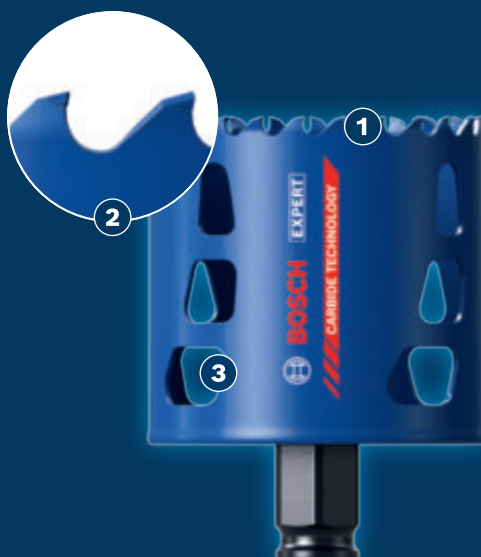

EXPERT

- 1 Erinomainen kestävyys Bosch-karbiditeknologian ansiosta
- 2 Hiotut ja teroitettut hienot kovametallihampaat lujuuden ja kestävyysden takaamiseksi
- 3 Erikoisuramuodon ansiosta näkyvyys on hyvä ja tulpan irrotus helppoa

CARBIDE
TECHNOLOGY

UP TO
50x*

* vs. Bosch 2608580408

Video

BOSCH

EXPERT MULTI MATERIAL PC PLUS STARTER -REIKÄSAHASARJA

EXPERT

- Sarja sisältää adapterimutterit kierteellisille reikäsahoille PC Plus Quick Change -järjestelmään soveltamista varten.
- Paras valinta sähkö- ja putkiasentajille: pitkäikäinen ja monipuolinen
- Pitkäikäinen reikäsaha ja huippunopea kiinnitysjärjestelmä
- Avaimettomaan Bosch Power Change Plus -kiinnitysjärjestelmään: tarkkaan ja lujaan kiinnitykseen

TUOTTEEN OMINAISUUDET		TILAUSTIEDOT				
Halkaisija mm	Työstöpituus mm	Pakkaustyyppi	Pakkausmäärä	Tukkupakkaus	EAN-koodi	Tilaus nro
Power Change Plus -kara 11 mm:n kuusiokolovarrella, 1 ohjausporanterä HSS-G 105 mm, 2 sovitinmutteria kierteisellä reikäsahalle						
51	60	C1a	3	1	6949509248084	2 608 901 910
68	60	C1a	3	1	6949509248091	2 608 901 911