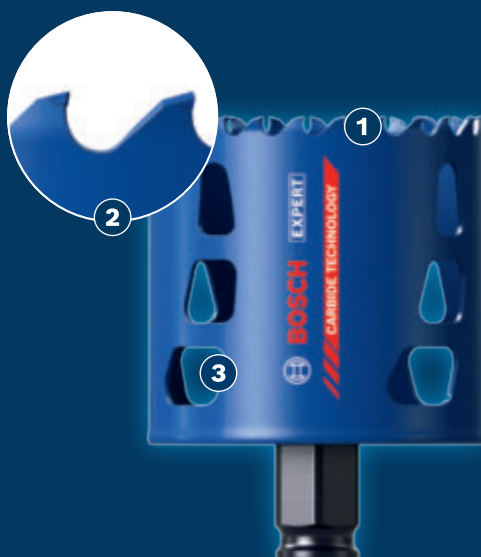

## EXPERT

- 1 Výjimečná odolnost díky karbidové technologii Bosch
- 2 Broušené a ostřené zuby z jemného karbidu pro pevnost, odolnost a přesnost
- 3 Speciální design s drážkami pro lepší viditelnost a snazší vyjmutí odvrtaného materiálu