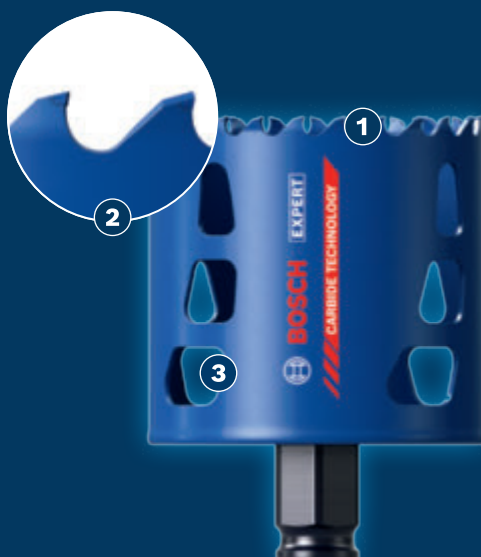

## EXPERT

- 1 Izjemna vzdržljivost z Bosch Carbide Technology
- 2 Brušeni in naostreni fini karbidni zobje za moč, obstojnost in natančnost
- 3 Posebno zasnovana reža za boljšo preglednost in izmet vrtnega jedra

## UNIVERZALNI KOMPLET ŽAG ZA IZREZOVANJE LUKENJ EXPERT MULTI MATERIAL PC PLUS

EXPERT

- Idealno za natančno izrezovanje lukenj do globine 60 mm, na primer za cevi za električne žice, vodovodne cevi za pitno in odpadno vodo, luknje za vtičnice, stikalo za luči, priključne omarice, luknje za vgradna svetila, požarne alarme, detektorje prisotnosti ali cevi za hladen zrak ali sušenje
- Najboljša izbira za električarje in vodovodarje: trpežno in zelo vsestransko
- Do 50-krat daljša življenjska doba kot pri žagi za izrezovanje lukenj Bosch 2608580408 za obdelovanje trdih materialov
- Za uporabo z Boschevim adapterskim sistemom Power Change Plus: ponuja natančnost in trpežnost