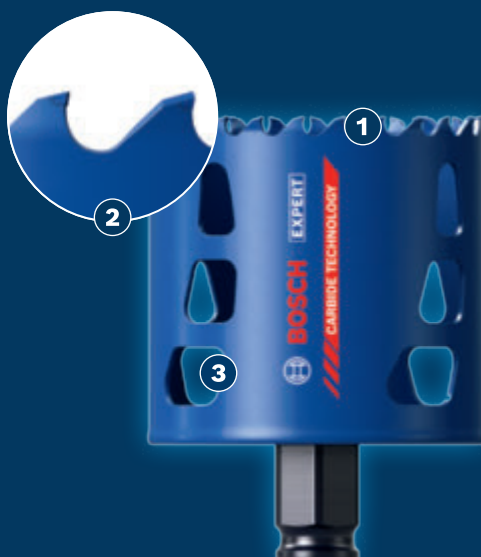

DURATĂ MARE DE VIAȚĂ LA GĂURIREA ÎN MAI MULTE MATERIALE

EXPERT

- 1 Durabilitate excepțională datorită Tehnologiei Carbide de la Bosch
- 2 Dinți din carburi metalice fine, șlefuiți și ascuțiți, pentru rezistență, durabilitate și precizie.
- 3 Design special al fantelor, pentru o vizibilitate mai bună și o desprindere mai ușoară a conectorului

CARBIDE
TECHNOLOGY

UP TO
50x*

LONG LIFE

* vs. Bosch 2608580408

BOSCH

SET DE CAROTE UNIVERSALE EXPERT MULTI MATERIAL PC PLUS

EXPERT

- Ideale pentru realizarea de orificii impecabile de până la 60 mm adâncime, de exemplu pentru tubulaturi pentru firele electricienilor și conductele de apă proaspătă și reziduală ale instalatorilor; orificii pentru prize, întrerupătoare de lumină, doze de derivație; orificii pentru lumini încastate, alarme de incendiu, detectoare de prezență; sau pentru conducte pentru aer rece sau aer de uscare
- Alegerea perfectă pentru electricieni și instalatori: rezistente și foarte flexibile
- Durabilitate de până la 50 de ori mai mare decât o carotă Bosch 2608580408 în materialele dure
- Pentru utilizarea cu arborele fără cheie Power Change Plus de la Bosch: oferă acuratețe și robustețe