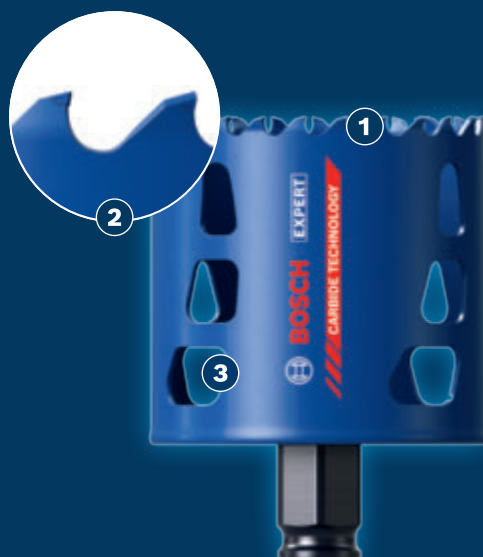

## EXPERT

- 1 Ypatingą patvarumą užtikrina „Bosch Carbide Technology“
- 2 Smulkūs šlifuoti ir aštrūs karbido dantys užtikrina tvirtumą, ilgaamžiškumą ir tikslumą
- 3 Speciali angos konstrukcija užtikrina geresnį matomumą ir kaiščio išmetimą

## „EXPERT MULTI MATERIAL PC PLUS“ UNIVERSALUS CILINDRINIŲ PJŪKLŲ RINKINYS

**EXPERT**

- Idealiai tinka norint išpjauti tvarkingas skylės iki 60 mm gylio, pavyzdžiui, elektros laidams skirtuose vamzdžiuose, santėchniniuose gėlo vandens ir nuotekų vamzdžiuose, skylėms lizdams, šviesos jungikliams, jungiamosioms dėžėms, įleidžiamajam apšvietimui, priešgaisrinei signalizacijai, jutikliniams detektoriams, taip pat ortakiams orui vėsinti arba džiovinti
- Geriausias pasirinkimas elektrikams ir santėchnikams: ilgaamžis ir itin universalus
- Tarnauja iki 50 kartų ilgiau nei „Bosch“ 2608580408 cilindrinis pjūklas pjaunant kietas medžiagas
- Skirta naudoti su „Bosch Power Change Plus“ įtvaru, kuriam nereikia raktų: garantuojamas tikslumas ir ilgalaikis naudojimas