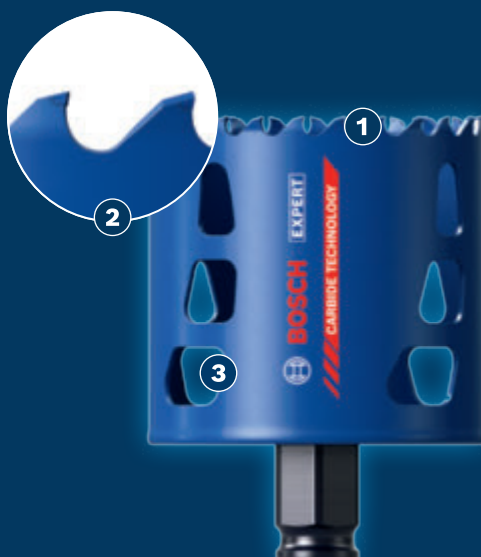

LANG LEVETID VED HULSKÆRING I FORSKELLIGE MATERIALER

EXPERT

- 1 Ekstremt lang holdbarhed er en integreret del af Boschs hårdmetalteknologi
- 2 Slebne og skærpede fine tænder i hårdmetal sikrer styrke, holdbarhed og præcision
- 3 Det særlige huldesign giver bedre overblik og udskubning

**CARBIDE
TECHNOLOGY**

**UP TO
50x***

* vs. Bosch 2608580408

BOSCH

EXPERT MULTI MATERIAL PC PLUS UNIVERSALHULSAVSSÆT

EXPERT

- Perfekt til at skære pæne huller op til 60 mm i dybden, fx til installationslanger til kabler og ledninger eller VVS-rørledninger til brugs- og spildevand, huller til stikdåser, lyskontakter, samlebokse eller forsænket belysning, røgalarmer, rumfølere samt skakte til køle- eller tørreluft
- Bedst til elektrikere og blikkenslagere: Lang standtid og høj alsidighed
- Holder op til 50 gange længere end Bosch 2608580408 Hulsav i hårde materialer
- Bruges til Bosch Power Change Plus nøglefri holder: Sikrer nøjagtighed og robusthed