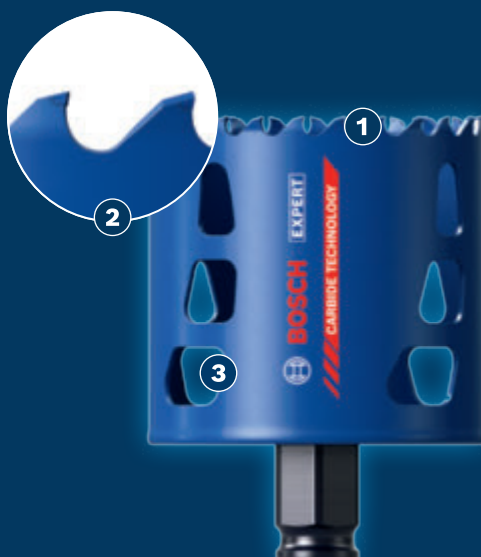

DLOUHÁ ŽIVOTNOST PŘI ŘEZÁNÍ OTVORŮ DO RŮZNÝCH MATERIÁLŮ

EXPERT

- 1 Výjimečná odolnost díky karbidové technologii Bosch
- 2 Broušené a ostřené zuby z jemného karbidu pro pevnost, odolnost a přesnost
- 3 Speciální design s drážkami pro lepší viditelnost a snazší vyjmutí odvrtného materiálu

CARBIDE
TECHNOLOGY

UP TO
50x*

LONG LIFE

* vs. Bosch 2608580408

BOSCH

UNIVERZÁLNÍ SADA DĚROVEK EXPERT MULTI MATERIAL PC PLUS

EXPERT

- Ideální pro vrtání čistých otvorů hlubokých až 60 mm, např. pro chráničky elektrických kabelů, potrubí na pitnou a odpadní vodu, otvorů na zásuvky, vypínače světel a rozvodné krabice, otvorů pro zapuštěná svítidla, požární alarmy, detektory přítomnosti osob nebo pro vzduchovody
- To nejlepší pro elektrikáře a instalatéry: dlouhá životnost a všestrannost
- Při vrtání odolných materiálů vydrží až 50× déle než děrovka Bosch 2608580408
- Pro beznástrojový upínací systém Bosch Power Change Plus: záruka robustnosti a přesnosti