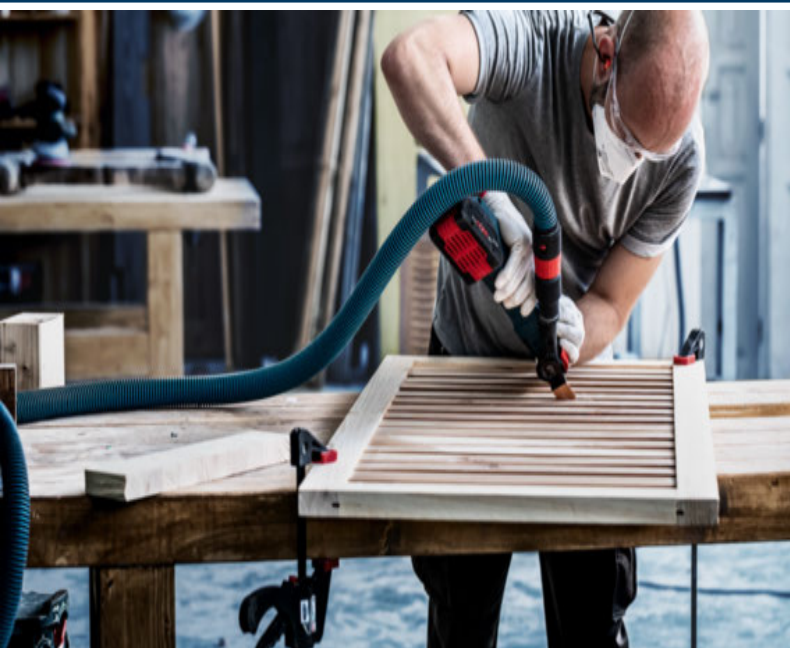

DURATĂ MARE DE VIAȚĂ LA ȘLEFUIREA SPAȚIILOR ÎNGUSTE

EXPERT

- 1 Durabilitate excepțională datorită Tehnologiei Carbide de la Bosch
- 2 Curățare ușoară pentru a menține cele mai bune performanțe
- 3 Ajunge în fiecare colț cu ajutorul unui vârf ascuțit
- 4 Cele mai înguste spații pot fi șlefuite cu ajutorul acestei pânze foarte subțiri

BOSCH

VÂRF DE ȘLEFUIT EXPERT AVZ 32 RT10

EXPERT

- Ideale pentru șlefuirea în spații înguste și nișe greu de accesat, cum ar fi în spațiile din pardoseala de pe terase. RT10 are o granulație de 100 pentru pregătirea de suprafețe curate din lemn înainte de revopsire sau lăcuire
- Flexibilitatea uneltei multifuncțională, cu performanțe maxime
- Șlefuire de durată cu tehnologia cu carburi
- Suport Starlock pentru un transfer optim de putere și schimbarea convenabilă a pânzei, în 3 secunde