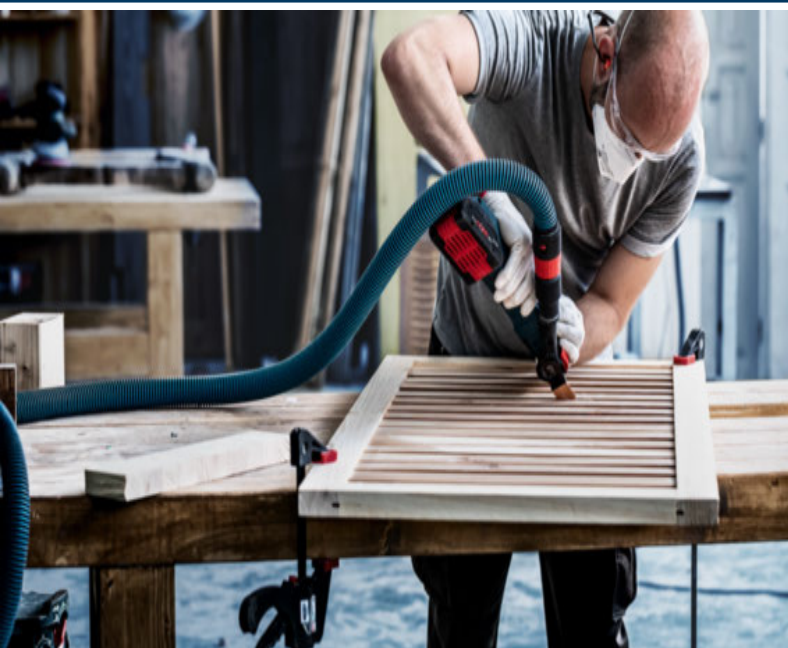

# DLOUHÁ ŽIVOTNOST PŘI BROUŠENÍ V ÚZKÝCH MEZIPROSTORÁCH

## EXPERT

- 1 Výjimečná odolnost díky karbidové technologii Bosch
- 2 Snadné čištění pro ten nejlepší výkon
- 3 Díky špičatému hrotu dosáhne do každého rohu.
- 4 S tímto velmi tenkým listem je možné brousit i ty nejužší mezery

**BRUSNÝ PRST EXPERT AVZ 32 RT10****EXPERT**

- Ideální na broušení v úzkých prostorech a těžko dostupných místech, jako jsou spáry mezi terasovými prkny. RT10 má zrnitost 100 pro přípravu čistých dřevěných povrchů před opětovným natíráním nebo lakováním
- Všestrannost víceúčelového nástroje s maximálním výkonem
- Broušení s dlouhou životností díky Bosch Carbide Technology
- Upínání Starlock pro optimální přenos výkonu a pohodlnou výměnu nástroje do 3 sekund