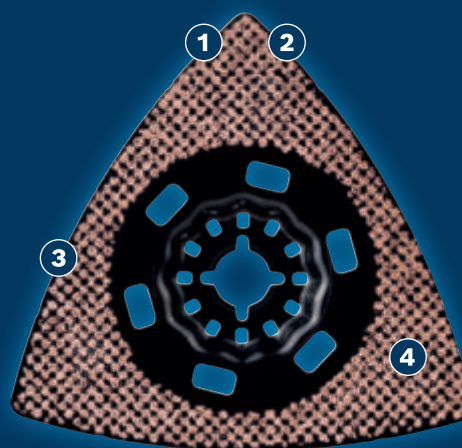

DOLGA ŽIVLJENJSKA DOBA PRI BRUŠENJU RAZLIČNIH MATERIALOV

EXPERT

- 1 Izjemna vzdržljivost z Bosch Carbide Technology
- 2 Deltasta oblika doseže vogale in hkrati učinkovito brusi
- 3 Enostavno čiščenje za ohranjanje najboljše zmogljivosti
- 4 S tem izjemno tankim listom je mogoče brušenje najožjih rež

Video

BOSCH

EXPERT AVZ 90 RT6 BRUSILNA PLOŠČA**EXPERT**

- Te trde plošče so idealne za grobo brušenje pri pripravi površin za ponovno barvanje, najbolj uporabne so za odstranjevanje stare barve, prav tako pa so odlične za odstranjevanje robov in izboklin v lesu
- Vsestranskost večnamenskega orodja z največjo zmogljivostjo
- Dolga življenjska doba pri brušenju s tehnologijo Carbide Technology
- Sistem vpetja Starlock za optimalni prenos moči in priročno menjavo lista v 3 sekundah