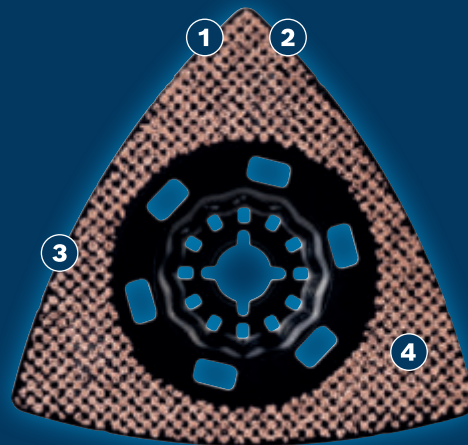

ΛΕΙΑΝΣΗ MULTI MATERIAL ΜΕ ΜΕΓΑΛΗ ΔΙΑΡΚΕΙΑ

EXPERT

- 1 Η εξαιρετική ανθεκτικότητα είναι ενσωματωμένη στην Carbide Technology της Bosch
- 2 Το σχήμα δέλτα φτάνει στις γωνίες, ενώ η λείανση εξελίσσεται αποτελεσματικά
- 3 Εύκολος καθαρισμός για διατήρηση βέλτιστης απόδοσης
- 4 Λείανση ακόμη και στα πιο στενά κενά με αυτήν την εξαιρετικά λεπτή λάμα

**CARBIDE
TECHNOLOGY**

Βίντεο

BOSCH

ΠΛΑΚΑ ΛΕΙΑΝΣΗΣ EXPERT AVZ 90 RT6

EXPERT

- Ιδανικές για τραχιά λείανση, για την προετοιμασία επιφανειών για νέα βαφή. Καθώς είναι τέλειες για την αφαίρεση παλιάς βαφής, αυτές οι σκληρές πλάκες είναι επίσης ιδανικές για την αφαίρεση άκρων και ανωμαλιών από το ξύλο
- Ευελιξία πολυεργαλείου με μέγιστη απόδοση
- Λείανση μακράς διάρκειας με Carbide Technology
- Σύνδεση Starlock για βέλτιστη μετάδοση ισχύος και πρακτική αλλαγή λάμας σε 3 δευτερόλεπτα