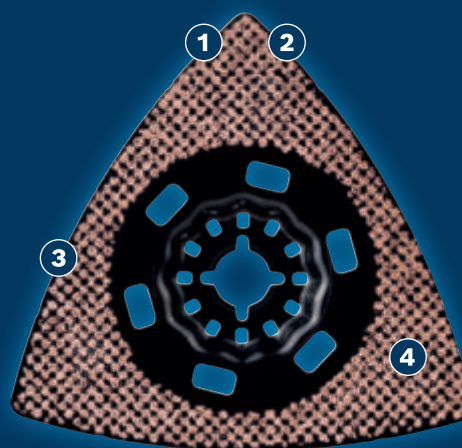

LANG LEVETID VED SLIBNING AF FORSKELLIGE MATERIALER

EXPERT

- 1 Ekstremt lang holdbarhed er en integreret del af Boschs hårdmetalteknologi
- 2 Deltaformen når ind i hjørner og sikrer effektiv slibning
- 3 Nem rengøring, som sikrer den bedste ydelse
- 4 Slib de smalleste steder med denne ekstra tynde klinge

Video

EXPERT AVZ 90 RT6 SLIBESÅL**EXPERT**

- Ideel til grovslibning og klargøring af overflader inden maling; de skiverne er ligeledes velegnede til af fjerne gammel maling og udglatte kanter og ujævnheder på træ
- Alsidigt multiværktøj med maksimal ydeevne
- Slibning med lang standtid og Carbide Technology
- Starlock-optag sikrer optimal kraftoverførsel og praktisk skift af klinge inden for 3 sekunder