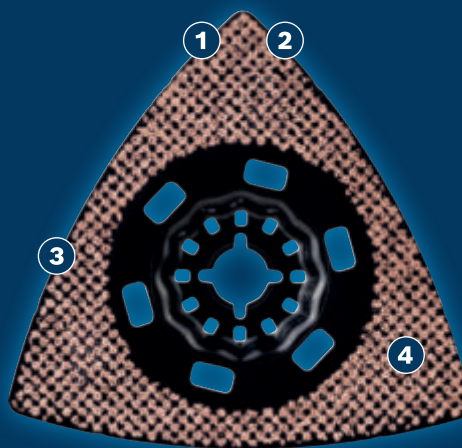

# DLOUHÁ ŽIVOTNOST PŘI BROUŠENÍ RŮZNÝCH MATERIÁLŮ

## EXPERT

- 1 Výjimečná odolnost díky karbidové technologii Bosch
- 2 Efektivní broušení díky tvaru Delta, který je vhodný pro broušení koutů
- 3 Snadné čištění pro ten nejlepší výkon
- 4 S tímto velmi tenkým listem je možné brousit i ty nejužší mezery

## BRUSNÁ DESKA EXPERT AVZ 90 RT6

**EXPERT**

- Ideální na hrubé broušení při přípravě povrchů na nové lakování. Tyto tuhé listy jsou nevhodnější na odstraňování starého laku a také jsou ideální na odstraňování hran a nerovností ze dřeva
- Všestrannost multifunkčního nářadí s maximálním výkonem
- Broušení s dlouhou životností díky Bosch Carbide Technology
- Upínání Starlock pro optimální přenos výkonu a pohodlnou výměnu nástroje do 3 sekund