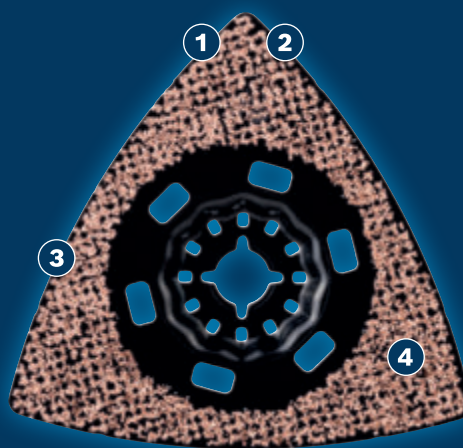

ПОДОВЖЕНА ВИТРИВАЛІСТЬ ПІД ЧАС ШЛІФУВАННЯ РІЗНИХ МАТЕРІАЛІВ

EXPERT

- 1 Технологія Bosch Carbide Technology гарантує виняткову витривалість.
- 2 Дельтоподібна форма дозволяє досягти кутів і забезпечує ефективне шліфування
- 3 Легке очищення для підтримки оптимальних характеристик
- 4 Шліфування найвужчих щілин завдяки надтонкому полотну

CARBIDE
TECHNOLOGY

Відео

BOSCH

ШЛІФУВАЛЬНА ПЛАТФОРМА EXPERT AVZ 90 RT4

EXPERT

- Ідеальне рішення для чорнового шліфування для видалення бетону та старої фарби. Ці жорсткі платформи також ідеально підходять для видалення кромок і нерівностей деревини
- Універсальність багатофункціональності та максимальна ефективність
- Довготривалий ефект шліфування завдяки твердосплавній технології Carbide Technology
- Кріплення Starlock для оптимальної передачі механічної енергії та зручної заміни полотна протягом 3 секунд