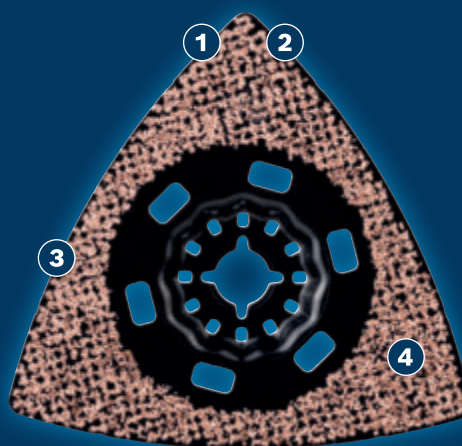

HØY SLITESTYRKE VED SLIPING AV ULIKE MATERIALER

EXPERT

- 1 Eksepsjonell innebygd slitestyrke med Bosch Carbide Technology
- 2 Deltaformen gjør at du kommer til og kan slippe effektivt i hjørnene også
- 3 Enkel rengjøring for topp ytelse
- 4 Dette ekstra tynne bladet gjør det mulig å slippe i selv de smaleste spaltene

CARBIDE
TECHNOLOGY

Video

BOSCH

EXPERT AVZ 90 RT4 SLIPEPLATE**EXPERT**

- Perfekt til grovsliping for mørtelfjerning, best til å fjerne gammel maling – de stive platene er ideelle for å fjerne kanter og buler i trematerialer
- Multikutter allsidighet med maksimal ytelse
- Langvarig sliping med Carbide Technology
- Starlock montasje for optimal kraftoverføring og bekvem bytting av bladet innen 3 sekunder