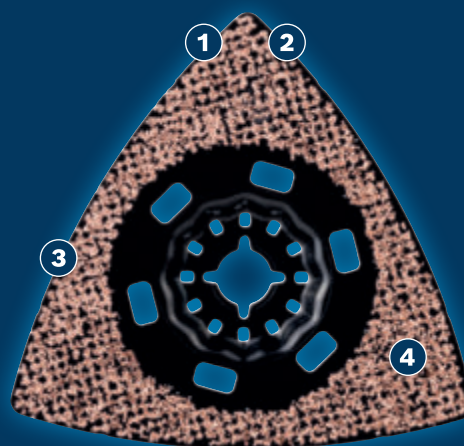

ILGA NAUDOJIMO TRUKMĖ ŠLIFUOJANT ĮVAIRIAS MEDŽIAGAS

EXPERT

- 1 Ypatingą patvarumą užtikrina „Bosch Carbide Technology“
- 2 Delta forma pasiekia kampus šlifuojant efektyviai
- 3 Paprasta valyti, kad veiktų maksimaliai gerai
- 4 Naudodami šią itin ploną geležtę nušlifuosite net siauriausius tarpus

CARBIDE
TECHNOLOGY

Vaizdo įrašas

BOSCH

„EXPERT AVZ 90 RT4“ ŠLIFAVIMO PLOKŠTELĖ

EXPERT

- Idealiai tinka šiurkščiam šlifavimui siekiant pašalinti skiedinį; geriausiai pašalina senus dažus, taip pat šios standžios plokštės idealiai tinka mediniams kraštams ir nelygumams šlifuoti
- Daugiafunkcio įrankio universalumas ir maksimalus našumas
- Ilgalaikis šlifavimas naudojant „Carbide Technology“
- „Starlock“ montavimo sistema užtikrina optimalų galios perdavimą ir patogų pjūklelių pakeitimą per 3 sekundes