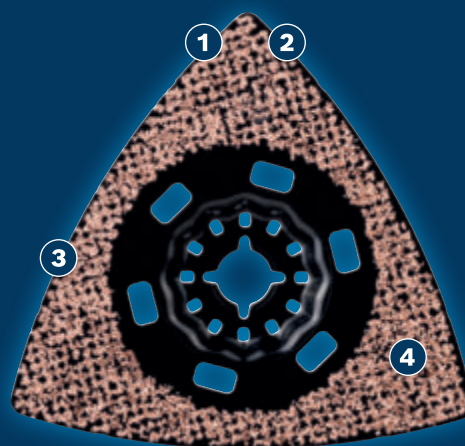

VÕIMALDAB PIKKA AEGA MITMESUGUSEID MATERJALE LIHVIDA

EXPERT

- 1 Ülim vastupidavus Bosch Carbide Technology abil
- 2 Kolmnurkse kujuga hambad küündivad tõhusalt lihvides ka nurkadeni
- 3 Seda on parima tõhususe säilitamiseks hõlbus puhastada
- 4 Selle ülipeene lehega saavad lihvitud ka kõige kitsamad vahed

CARBIDE
TECHNOLOGY

Video

BOSCH

LIHVPLAAT EXPERT AVZ 90 RT4 SANDING PLATE

EXPERT

- Ideaalne jämeliivimiseks, et eemaldada mört; parim ka vana värvi eemaldamisel. Need jäigad plaadid on ideaalsed ka servade ja muhkude eemaldamiseks puidust
- Multitööriista mitmekülgsus maksimaalse jõudlusega
- Carbide Technology tagab kauakestva liivimise
- Kinnitus Starlock parima jõuülekanne ja tera mugava, 3 sekundiga vahetamise jaoks

TOOTE OMADUSED		TELLIMISINFO											
Läbimõõt [mm]	90	Karedus	40	Pakendi liik	PC1a	Pakendi kogus	1	Saateühik	1	EAN-kood	4059952530994	Tellimisnumber	2 608 900 047

**BOSCH**