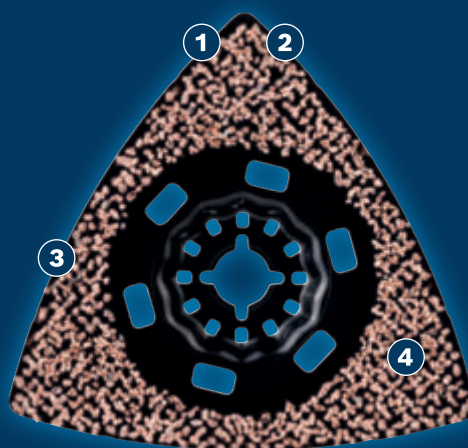

ПОДОВЖЕНА ВИТРИВАЛІСТЬ ПІД ЧАС ШЛІФУВАННЯ РІЗНИХ МАТЕРІАЛІВ

EXPERT

- 1 Технологія Bosch Carbide Technology гарантує виняткову витривалість.
- 2 Дельтоподібна форма дозволяє досягти кутів і забезпечує ефективне шліфування
- 3 Легке очищення для підтримки оптимальних характеристик
- 4 Шліфування найвужчих щілин завдяки надтонкому полотну

CARBIDE
TECHNOLOGY

Відео

BOSCH

ШЛІФУВАЛЬНА ПЛАТФОРМА EXPERT AVZ 90 RT2

EXPERT

- Ідеальне рішення для грубого шліфування для видалення всіх видів матеріалів, зокрема плиткового розчину та залишків клею від килимового покриття підлоги, а також для грубої обробки деревини
- Універсальність мультиінструмента та максимальна ефективність
- Довготривалий ефект шліфування завдяки твердосплавній технології Carbide Technology
- Кріплення Starlock для оптимальної передачі механічної енергії та зручної заміни полотна протягом 3 секунд

ХАРАКТЕРИСТИКИ ВИРОБУ

ІНФОРМАЦІЯ ДЛЯ ЗАМОВЛЕННЯ

Діаметр [мм]	Робоча ширина [мм]	Зернистість	Тип упаковки	Кількість в упаковці	Вміст транспортної упаковки	Штрих-код	Номер за каталогом
90		20	PC1a	1	1	4059952530970	2 608 900 045
90		20	C0a	10	1	4059952530987	2 608 900 046