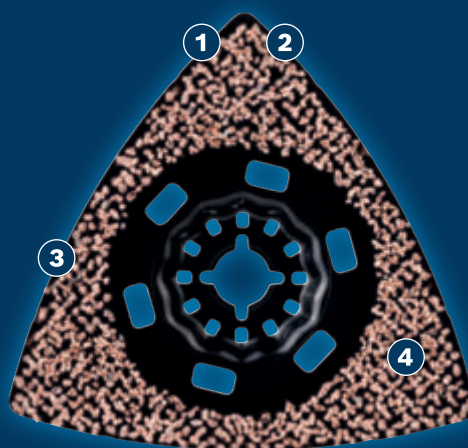

# DOLGA ŽIVLJENJSKA DOBA PRI BRUŠENJU RAZLIČNIH MATERIALOV

## EXPERT

- 1 Izjemna vzdržljivost z Bosch Carbide Technology
- 2 Deltasta oblika doseže vogale in hkrati učinkovito brusi
- 3 Enostavno čiščenje za ohranjanje najboljše zmogljivosti
- 4 S tem izjemno tankim listom je mogoče brušenje najožjih rež

**CARBIDE**  
TECHNOLOGY

**BOSCH**

**EXPERT AVZ 90 RT2 BRUSILNA PLOŠČA****EXPERT**

- Idealno za grobo brušenje pri odstranjevanju vseh vrst materialov, vključno z malto, ostankov lepila preprog na talnih oblogah in za grobo oblikovanje lesa
- Vsestranskost večnamenskega orodja z največjo zmogljivostjo
- Dolga življenjska doba pri brušenju s tehnologijo Carbide Technology
- Sistem vpetja Starlock za optimalni prenos moči in priročno menjavo lista v 3 sekundah