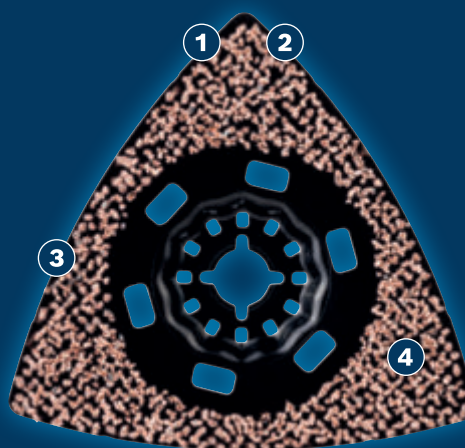

# LANGE LEVENSDUUR BIJ HET SCHUREN VAN DIVERSE MATERIALEN

## EXPERT

- 1 Uitzonderlijke duurzaamheid is geïntegreerd met Bosch Carbide Technology
- 2 Met de deltavorm kom je bij hoeken terwijl je efficiënt schuurt
- 3 Eenvoudig te reinigen om de beste prestaties te behouden
- 4 Schuur de meest krappe ruimtes met dit extradunne zaagblad

**CARBIDE**  
TECHNOLOGY

Video

**BOSCH**

**EXPERT AVZ 90 RT2 SCHUURBLAD****EXPERT**

- Ideaal voor grof schuren om alle soorten materiaal te verwijderen, inclusief tegelmortel; lijmresten achtergelaten op vloeren door tapijten; en voor het ruw vormgeven van hout
- De veelzijdigheid van multitools met maximale prestaties
- Langdurig schuren met Carbide Technology
- Starlock aansluiting voor optimale krachtoverdracht en een gemakkelijke zaagbladwissel binnen drie seconden