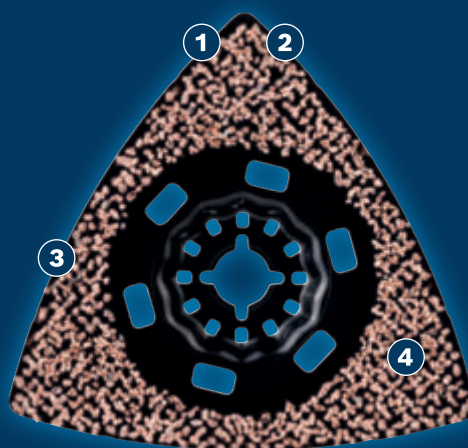

VÕIMALDAB PIKKA AEGA MITMESUGUSEID MATERJALE LIHVIDA

EXPERT

- 1 Ülim vastupidavus Bosch Carbide Technology abil
- 2 Kolmnurkse kujuga hambad küündivad tõhusalt lihvides ka nurkadeni
- 3 Seda on parima tõhususe säilitamiseks hõlbus puhastada
- 4 Selle ülipeene lehega saavad lihvitud ka kõige kitsamad vahed

CARBIDE
TECHNOLOGY

Video

BOSCH

LIHVPLAAT EXPERT AVZ 90 RT2 SANDING PLATE

EXPERT

- Ideaalne jämeliivimiseks, et eemaldada igasugust materjali, sealhulgas plaatidelt mörti ja vaipadelt põrandale jäänud liimijääke, ning puidu tugevaks vormimiseks
- Multitööriista mitmekülgsus maksimaalse jõudlusega
- Carbide Technology tagab kauakestva liivimise
- Kinnitus Starlock parima jõuülekanne ja tera mugava, 3 sekundiga vahetamise jaoks