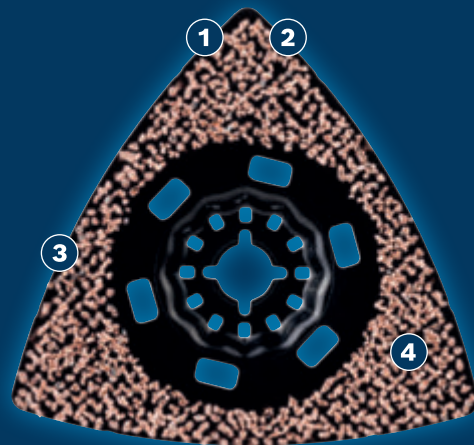

ΛΕΙΑΝΣΗ MULTI MATERIAL ΜΕ ΜΕΓΑΛΗ ΔΙΑΡΚΕΙΑ

EXPERT

- 1 Η εξαιρετική ανθεκτικότητα είναι ενσωματωμένη στην Carbide Technology της Bosch
- 2 Το σχήμα δέλτα φτάνει στις γωνίες, ενώ η λείανση εξελίσσεται αποτελεσματικά
- 3 Εύκολος καθαρισμός για διατήρηση βέλτιστης απόδοσης
- 4 Λείανση ακόμη και στα πιο στενά κενά με αυτήν την εξαιρετικά λεπτή λάμα

CARBIDE
TECHNOLOGY

Βίντεο

BOSCH

ΠΛΑΚΑ ΛΕΙΑΝΣΗΣ EXPERT AVZ 90 RT2

EXPERT

- Ιδανικές για τραχιά λείανση, για την απομάκρυνση κάθε είδους υλικού, όπως κονίαμα, υπολείμματα κόλλας στο δάπεδο από τα χαλιά και για τραχιά διαμόρφωση ξύλου
- Ευελιξία πολυεργαλείου με μέγιστη απόδοση
- Λείανση μακράς διάρκειας με Carbide Technology
- Σύνδεση Starlock για βέλτιστη μετάδοση ισχύος και πρακτική αλλαγή λάμας σε 3 δευτερόλεπτα