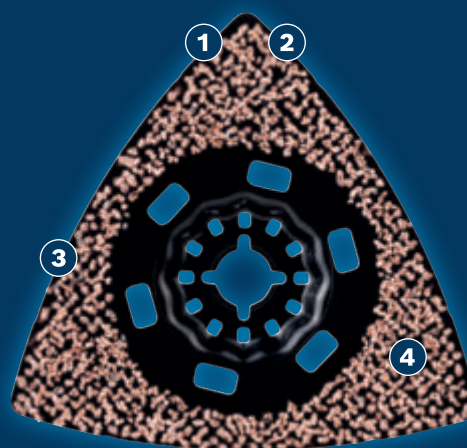

DLOUHÁ ŽIVOTNOST PŘI BROUŠENÍ RŮZNÝCH MATERIÁLŮ

EXPERT

- 1 Výjimečná odolnost díky karbidové technologii Bosch
- 2 Efektivní broušení díky tvaru Delta, který je vhodný pro broušení koutů
- 3 Snadné čištění pro ten nejlepší výkon
- 4 S tímto velmi tenkým listem je možné brousit i ty nejužší mezery

CARBIDE
TECHNOLOGY

Video

BOSCH

BRUSNÁ DESKA EXPERT AVZ 90 RT2**EXPERT**

- Ideální pro hrubé broušení a odstraňování všech typů materiálu včetně lepicí malty a zbytků lepidla na podlaze po kobercích a hrubému opracování dřeva
- Všestrannost multifunkčního nářadí s maximálním výkonem
- Broušení s dlouhou životností díky Bosch Carbide Technology
- Upínání Starlock pro optimální přenos výkonu a pohodlnou výměnu nástroje do 3 sekund

VLASTNOSTI PRODUKTŮ			OBJEDNACÍ INFORMACE				
Průměr [mm]	Pracovní šířka [mm]	Zrnitost	Druh balení	Obsah balení	Velkoobchodní balení	Kód EAN	Objednací číslo
	90	20	C1f	1	1	4059952683508	2 608 902 061

**BOSCH**