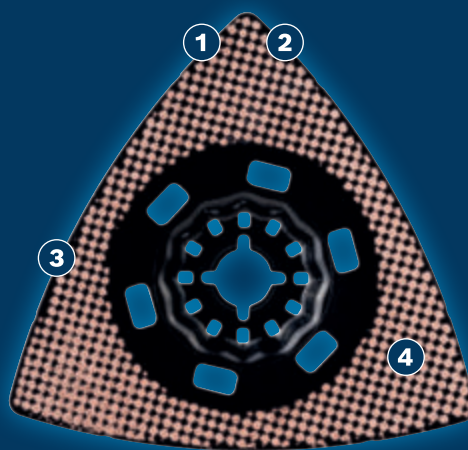

# ПОДОВЖЕНА ВИТРИВАЛІСТЬ ПІД ЧАС ШЛІФУВАННЯ РІЗНИХ МАТЕРІАЛІВ

## EXPERT

- 1 Технологія Bosch Carbide Technology гарантує виняткову витривалість.
- 2 Дельтоподібна форма дозволяє досягти кутів і забезпечує ефективне шліфування
- 3 Легке очищення для підтримки оптимальних характеристик
- 4 Шліфування найвужчих щілин завдяки надтонкому полотну

## ШЛІФУВАЛЬНА ПЛАТФОРМА EXPERT AVZ 90 RT10

EXPERT

- Ідеальне рішення для середньозернистого шліфування, щоб створити гладкі поверхні для повторного фарбування. Ці жорсткі платформи призначені для очищення поверхонь та ідеально підходять для видалення кромek і нерівностей деревини
- Універсальність багатофункціональності та максимальна ефективність
- Довготривалий ефект шліфування завдяки твердосплавній технології Carbide Technology
- Кріплення Starlock для оптимальної передачі механічної енергії та зручної заміни полотна протягом 3 секунд