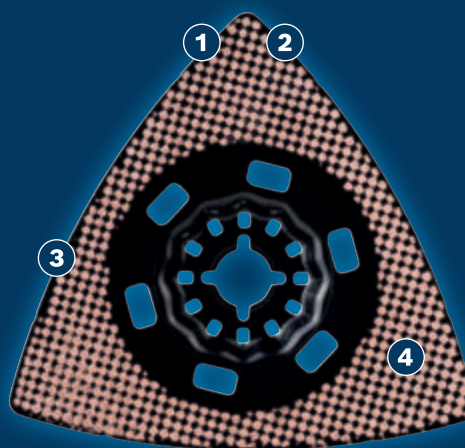

LANGE LEVENSDUUR BIJ HET SCHUREN VAN DIVERSE MATERIALEN

EXPERT

- 1 Uitzonderlijke duurzaamheid is geïntegreerd met Bosch Carbide Technology
- 2 Met de deltavorm kom je bij hoeken terwijl je efficiënt schuurt
- 3 Eenvoudig te reinigen om de beste prestaties te behouden
- 4 Schuur de meest krappe ruimtes met dit extradunne zaagblad

CARBIDE
TECHNOLOGY

BOSCH

EXPERT AVZ 90 RT10 SCHUURBLAD**EXPERT**

- Ideaal voor met middelgrove korrel schuren tot gladde oppervlakken voor opnieuw verven. Deze starre bladen zijn gemaakt voor schone oppervlakken maar ook ideaal voor het verwijderen van randen en oneffenheden van hout
- De veelzijdigheid van multitools met maximale prestaties
- Langdurig schuren met Carbide Technology
- Starlock aansluiting voor optimale krachtoverdracht en een gemakkelijke zaagbladwissel binnen drie seconden

PRODUCTEIGENSCHAPPEN		BESTELINFORMATIE					
Diameter [mm]		Korrel	Soort verpakking	Verpakkingseenheid	Verzendingseenheid	EAN-code	Bestelnummer
90		100	PC1a	1	1	4059952530956	2 608 900 043

**BOSCH**