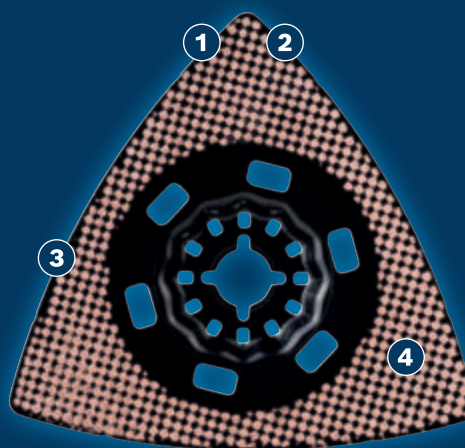

ΛΕΪΑΝΣΗ MULTI MATERIAL ΜΕ ΜΕΓΑΛΗ ΔΙΑΡΚΕΙΑ

EXPERT

- 1 Η εξαιρετική ανθεκτικότητα είναι ενσωματωμένη στην Carbide Technology της Bosch
- 2 Το σχήμα δέλτα φτάνει στις γωνίες, ενώ η λείανση εξελίσσεται αποτελεσματικά
- 3 Εύκολος καθαρισμός για διατήρηση βέλτιστης απόδοσης
- 4 Λείανση ακόμη και στα πιο στενά κενά με αυτήν την εξαιρετικά λεπτή λάμα

CARBIDE
TECHNOLOGY

Βίντεο

BOSCH

ΠΛΑΚΑ ΛΕΙΑΝΣΗΣ EXPERT AVZ 90 RT10

EXPERT

- Ιδανικές για λείανση μεσαίου κόκκου για την προετοιμασία επιφανειών για νέα βαφή. Καθώς έχουν δημιουργηθεί για τον καθαρισμό επιφανειών, αυτές οι σκληρές πλάκες είναι επίσης ιδανικές για την αφαίρεση άκρων και ανωμαλιών από το ξύλο
- Ευελιξία πολυεργαλείου με μέγιστη απόδοση
- Λείανση μακράς διάρκειας με Carbide Technology
- Σύνδεση Starlock για βέλτιστη μετάδοση ισχύος και πρακτική αλλαγή λάμας σε 3 δευτερόλεπτα