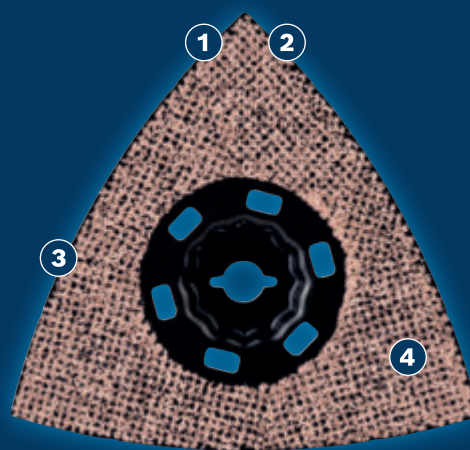

## EXPERT

- 1 Технологія Bosch Carbide Technology гарантує виняткову витривалість.
- 2 Дельтоподібна форма дозволяє досягти кутів і забезпечує ефективне шліфування
- 3 Легке очищення для підтримки оптимальних характеристик
- 4 Шліфування найвужчих щілин завдяки надтонкому полотну

## ШЛІФУВАЛЬНА ПЛАТФОРМА EXPERT MAVZ 116 RT6

EXPERT

- Ідеальне рішення для грубого шліфування для підготовки поверхонь для повторного фарбування. Ці жорсткі насадки оптимально видаляють стару фарбу, а також ідеально підходять для видалення кромки і нерівностей деревини
- Універсальність мультиінструмента та максимальна ефективність
- Довготривалий ефект шліфування завдяки твердосплавній технології Carbide Technology
- Кріплення StarlockMax для максимальної передачі механічної енергії та зручної заміни полотна протягом 3 секунд